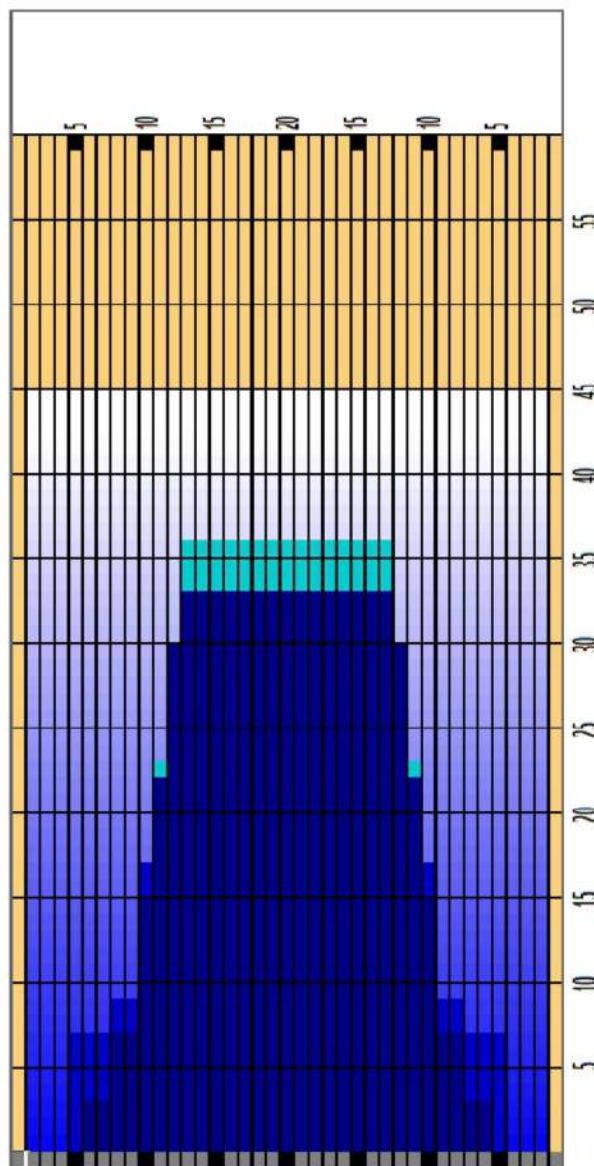

2022年7月1日～

4 5 フィート ミディアムコンディションです

Oil Pattern Distance	45	Reverse Brush Drop	38	Oil Per Board	45 ul
Forward Oil Total	15.39 mL	Reverse Oil Total	10.98 mL	Volume Oil Total	26.37 mL
Tank Configuration	N/A	Tank A Conditioner	PRODIGY	Tank B Conditioner	PRODIGY

- フォワード (バフ)**
 フォワードバフイングエリアを示しています

- リバース (オイル)**
 リバースオイリングのみのエリアを示しています

- フォワード (オイル)**
 フォワードオイリングのみのエリアを示しています

- コンビネーション**
 フォワード&リバースのオイリングエリアを示しています

- リバースバフアウト**
 フォワードオイリング&リバースオイリング終了後のエリアを示しています

Item	3L-7L:18L-18R	8L-12L:18L-18R	13L-17L:18L-18R	18L-18R:17R-13R	18L-18R:12R-8R	18L-18R:7R-3R
Description	Outside Track:Middle	Middle Track:Middle	Inside Track:Middle	Middle: Inside Track	Middle:Middle Track	Middle:Outside Track
Track Zone Ratio	12.73	1.94	1	1	1.94	12.73